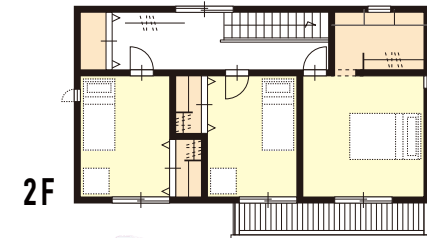

2F

【外観イメージ】