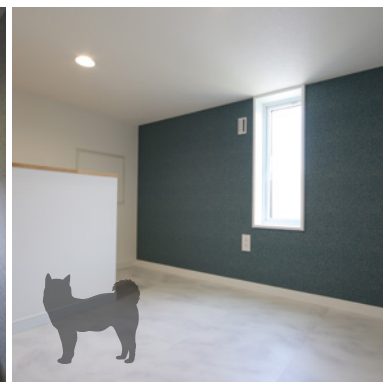

単世帯住宅

高床式住宅

南魚沼市小栗山

愛犬とつながる暮らし

「集」と「個」の過ごし方

TOPIA WORKS

USER'S VOICE

詳しくは裏面へ >>>

家族みんなの願いが叶った家

こんな方におすすめです

- 1 家族の時間とプライベートの時間を楽しみたい方
- 2 ペットとの暮らしをお考えの方
- 3 高床住宅をお考えの方
- 4 暖かみのあるLDKをお考えの方

「集」と「個」で過ごす家族のカタチ。それは、1人1人が自分らしく輝く暮らし。適度にプライベートを分けた空間設計は書斎でのんびり過ごしたり、趣味の時間に没頭したり...リフレッシュする時間を生み出す間取りを実現しました。LDKは板張り天井に間接照明をあしらい木の美しさが際立つ仕上がりに。柔らかな光が昼と夜で異なる表情を楽しめ憩いのリラックス空間が広がります。愛犬も一緒に過ごせるよう設置した専用スペースやインナーガレージなどこだわりと快適性を兼ね備えた住まいをぜひご覧ください。

Personnel

20代で建てる高床のお住まいをぜひご覧ください。

日々感謝し、向上心、誇りをもって家づくりをしています。

OPEN HOUSE

予約制

7/8 sat 9 sun

①10:00~11:00 [2組]
②11:00~12:00 [2組]

③13:00~14:00 [2組]
④14:00~15:00 [2組]
⑤15:00~16:00 [2組]

お電話もしくはホームページにてお問い合わせください。

☎ 0120-72-7050 www.topia-h.com

director 阿部 晋吾 | house designer 関矢 美和子 | coordinator 井口 美保 | field manager 関 貞二 | carpenter 風間 廉