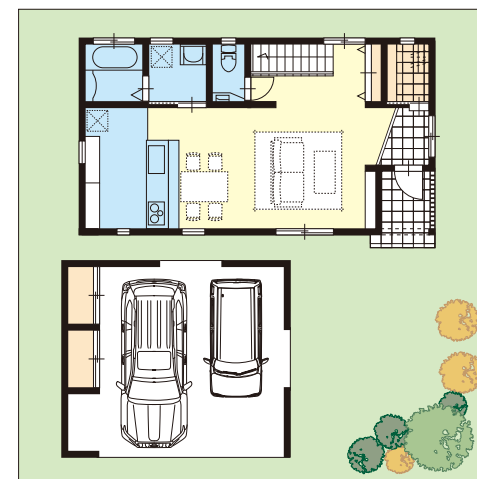

ACCESS MAP

7/8 sat 9 sun
南魚沼市小栗山

現地お問い合わせ 070-2494-9544 (阿部)

USER'S VOICE

家族みんなの願いが叶った家

家族団らんの場と家族1人1人が自分の時間を楽しむ、そんな空間を作りたくて始めた家づくり。妻は寝室にロフト、自分は趣味を楽しむ書斎、子どもには収納付きの部屋、ペットにも外が見えるよう専用の窓とスペースなど、みんなが欲しかったものをできるだけ叶えられるよう考えて形にしてもらいました。

次回見学会予定

完成見学会

7/22 sat 23 sun

南魚沼市六日町
[予約制] [長期優良住宅]
フルリノベーション見学会

ただいま施工中

【南魚沼市】
S様(仕上工事) S様(仕上工事) B様(木工事)
K様(木工事) S様(木工事) N様(木工事)
S様(基礎工事)

【湯沢町】
B様(造成工事) S様(造成工事)

TOPIA HOME 不動産情報

2023年9月頃、4区画分譲予定! 西泉田分譲地

受付開始!

- ◎周囲は閑静な住宅地、日当たり良好
- ◎金城山、坂戸山の眺望も良い
- ◎ローソン六日町西泉田店まで徒歩3分
- ◎六日町小学校まで徒歩19分
- ◎原信塩沢店まで車で4分
- ◎安全な環境で子育て世代にぴったり!
- ◎市民病院、消防署なども近く安心
- ◎上下水道完備
- ◎前面道路、消雪設備あり

おすすめポイント

自然と利便性を兼ね備えた土地で
想い通りの家づくりを叶えます。

【区画図】

【価格表】

	面積	坪数	合計金額
A	235.74㎡	71.31坪	5,562,180円
B	194.88㎡	58.95坪	4,480,200円
C	194.80㎡	58.92坪	4,477,920円
D	170.67㎡	51.62坪	3,974,740円

※建築条件付

【物件概要】

所在地 新潟県南魚沼市西泉田178 地目/宅地 現況/更地 用途地域/無指定 建ぺい率・容積率/70%・200% 設備/道路、井戸付、上下水取り出し済 道路/東側公道幅員6m

詳しくはお電話またはHPからお問い合わせください

取引条件の有効期限: 2023年7月末まで

[参考プランパターン1]

自然に囲まれた環境で自然素材を使用したあたたかみのある住まい。日当たりが良い敷地内でバーベキューを楽しむ、ペットを遊ばせたり、散歩に出たり…。リビングでは家族時間がしっかりとれて、自分時間もゆったりとれる、そんなライフスタイルで過ごしてみませんか？

プラン提案や資金計画のご相談など
お気軽にお問い合わせください

1F

2F

【外観イメージ】

TOPIA HOME グループ

くらしの支援センター
ユキトス

くらしの支援センターユキトスは、この地域で暮らす人たちの力をこの地域で活かしていきます。暮らしのお困りごとを、地域のみなさんで助け合い、協力し支え合って解決していきませんか？お電話またはメールにて、お気軽にご相談ください。

【お仕事例】

屋外・お墓などの掃除 空き家管理 事務仕事・封入作業など

機械草刈り・草取り 襖・障子・網戸の張替え

【お引き受けできない仕事】

- (1) 長時間、長期間継続する作業、高所作業、重大な災害に結びつく恐れがある作業、その他ふさわしくないと判断される作業
- (2) 法で規制されている業務(警備業法・道路運送法・郵便物・古物営業法など)
- (3) 社会的な作業

※作業内容によっては材料費、処分代など別途費用がかかる場合があります。

お申し込みフォームのQRはこちら

お仕事のご依頼は
☎ 025-775-7013
✉ info@yukitosu.com

【受付時間】
月・火・水・木・金曜日
10:00~15:00 ※土日祝日除く