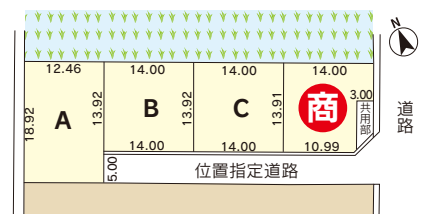

【区画図】

【価格表】

	面積	坪数	合計金額
A	235.74㎡	71.31坪	5,562,180円
B	194.88㎡	58.95坪	4,480,200円
C	194.80㎡	58.92坪	4,477,920円
D	170.67㎡	51.62坪	3,974,740円

※建築条件付

【物件概要】

所在地 新潟県南魚沼市西泉田178 地目/宅地 現況/更地 用途地域/無指定 建ぺい率・容積率/70%・200% 設備/道路、井戸付、上下水取り出し済 道路/東側公道幅員6m