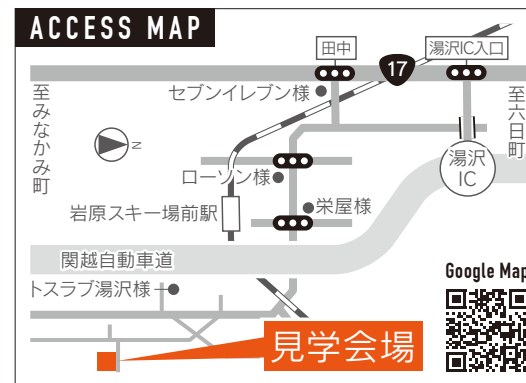

見学会場

USER'S VOICE

穏やかに流れる時間を楽しむ我が家

家を建てるにあたり、いくつかのこだわりポイントがありました。
①自然素材 ②ゆっくりできる浴室 ③二人で調理を楽しめる台所 ④燃焼効率の高い薪ストーヴでくつろげる ⑤気密性・断熱性があり、太陽光発電にてエネルギーを上手に節約 ⑥在宅勤務を快適に
馴染みない土地での家づくりでしたが、トピアホームの皆さまにアドバイスをいただきながら建築することができました。ありがとうございました。これからの新生活が楽しみです。

Personnel

山田 久美子
kumiko yamada

ストーヴ料理を楽しみたいですね。

ご存じですか?

新潟県版 雪国型ZEH等 導入促進補助金

県独自の高気密・高断熱住宅を支援する制度

補助対象 / 県内で雪国型ZEHの基準を満たす住宅を新築等する者
・県内で住宅を新たに設備を設置する者
対 象 / 令和6年1月31日までに申請し、条件を満たすもの

新潟県版 雪国型ZEHとは

夏は涼しく、冬は暖かく、年間を通して健康的で快適に暮らせる「新潟県版雪国型ZEH」住宅。
年間を通してエネルギー使用量が削減されるため、地球にも家計にもやさしい住宅です。

「新潟県脱炭素ポータルサイト」はこちらからご覧いただけます。

雪国型ZEH